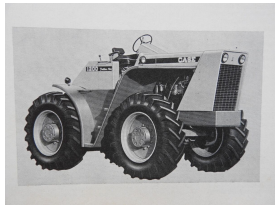

# Case 1200 Friends & Enemies

draft!

WA-17

**CLAAS**

Xerion 2500

IH 4300

IH 4100

Case 1200

2094  
4050

*Versatile*

IH 806

MFWD Option

MFWD Option

**SAME**

DA-25

Horsepower